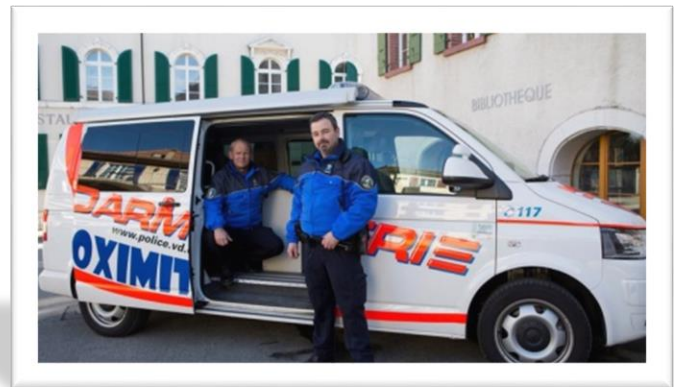

LE POSTE MOBILE

LA GENDARMERIE À VOTRE PORTE

Lutter contre le sentiment d'insécurité par la présence visible de ce véhicule ainsi que de son équipage aux endroits clés. La **présence régulière** du poste mobile avec les patrouilles à pied ou à vélo sur le territoire communal renforce la sécurité publique. **Offrir** aux citoyens sur tout le territoire cantonal les services d'un poste de Gendarmerie comme la prise d'une plainte, l'annonce d'une perte de documents officiels, des conseils de prévention, etc.

URGENCE

117

POSTE MOBILE

079 220 24 72

079 808 50 18

BIERE

mercredi 26 octobre 2022

L'après-midi