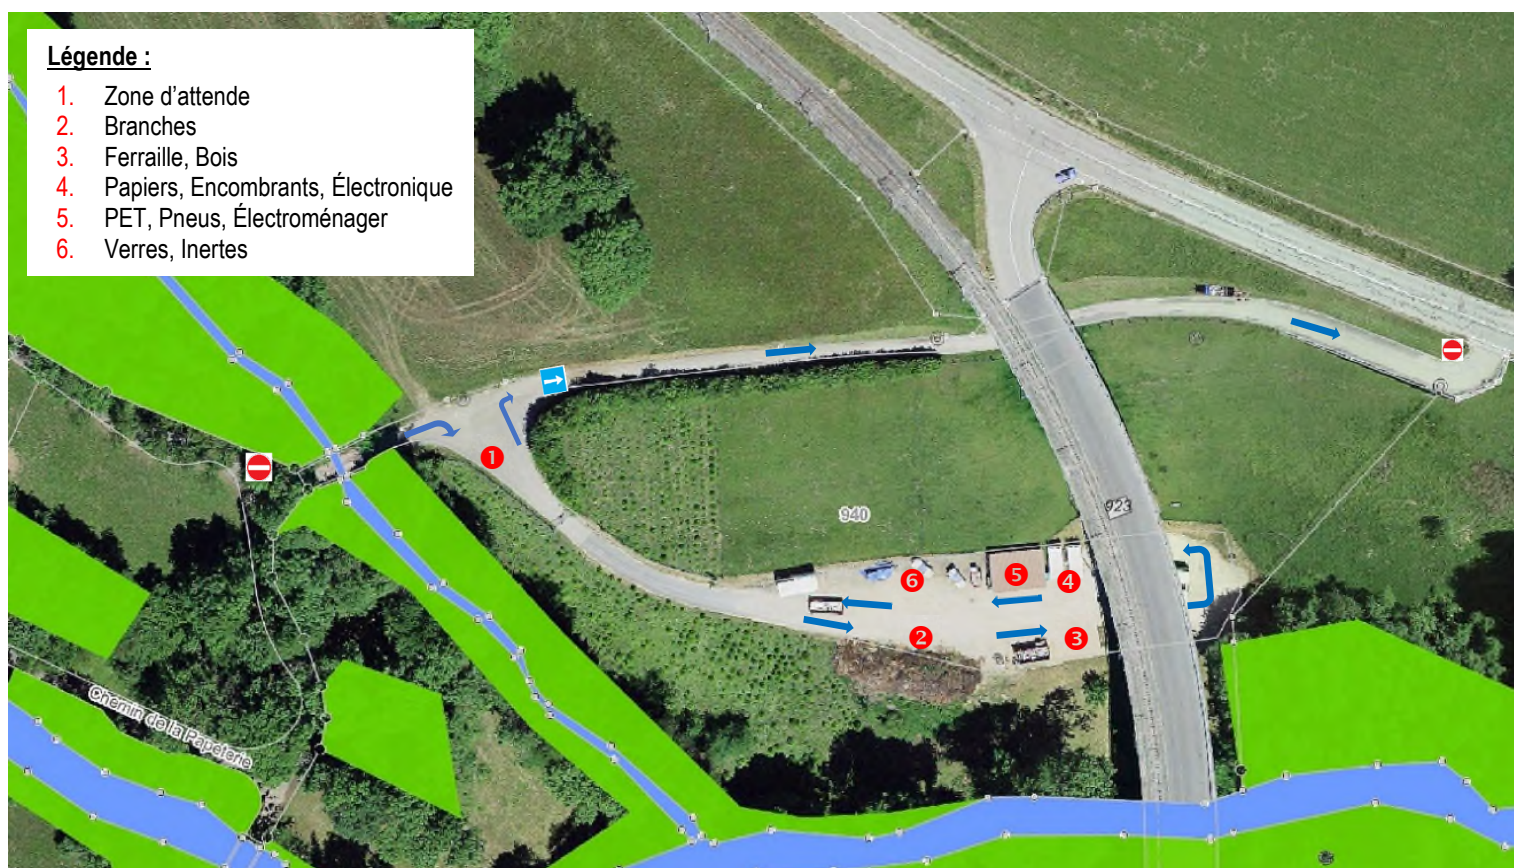

Pour raison d'application des prescriptions de la Confédération et du Canton , les consignes suivantes sont à respectées :

- 1. Le tri des déchets se fait à la maison**
(uniquement décharge à l'enceinte de la déchetterie)
- 2. Respecter le circuit à l'enceinte de la déchetterie**
(selon la signalisation et directives de l'employé sur place)

- 3. À l'entrée un employé communal règle l'accès au site**
(pas plus que 5 voitures dans l'espace Déchets)
- 4. La circulation est en sens unique ! (selon plan si de-sous)**
(Seulement pendant les heures d'ouverture)