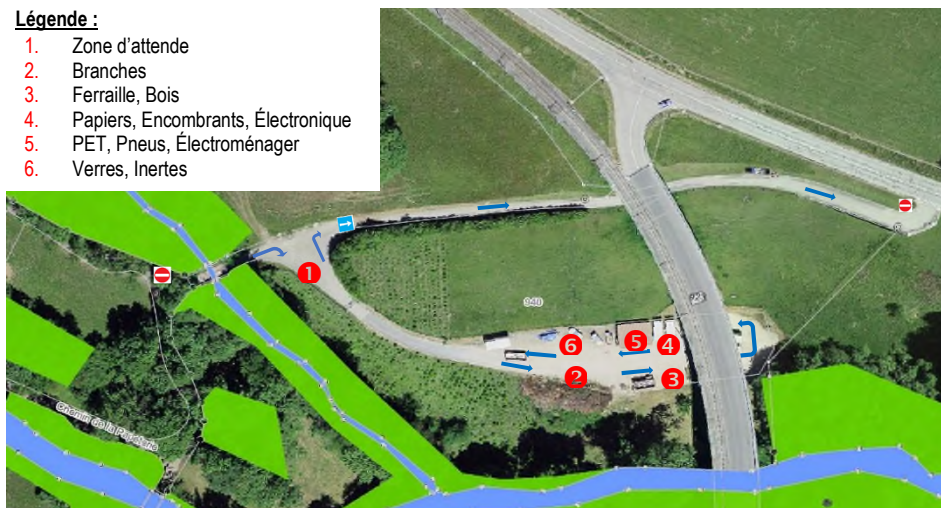

# Ouverture de la Déchetterie

Les nouvelles heures d'ouverture sont les suivantes :

Mardi	15h00	à	18h00
Vendredi	15h00	à	18h00
Samedi	09h00	à	11h30

Pour raison d'application des prescriptions de la Confédération et du Canton, les consignes suivantes sont à respecter :

- 1. Le tri des déchets se fait à la maison**  
(uniquement la décharge se fait dans l'enceinte du site)
- 2. Respecter le circuit dans l'enceinte de la déchetterie**  
(selon la signalisation et les directives de l'employé sur place)

**Légende :**

1. Zone d'attente
2. Branches
3. Ferraille, Bois
4. Papiers, Encombrants, Électronique
5. PET, Pneus, Électroménager
6. Verres, Inertes

- 3. À l'entrée un employé communal règle l'accès au site**  
(pas plus que 5 voitures dans l'espace Déchets)
- 4. La circulation est en sens unique !**  
(selon plan ci de-sous et seulement pendant les heures d'ouverture du site)